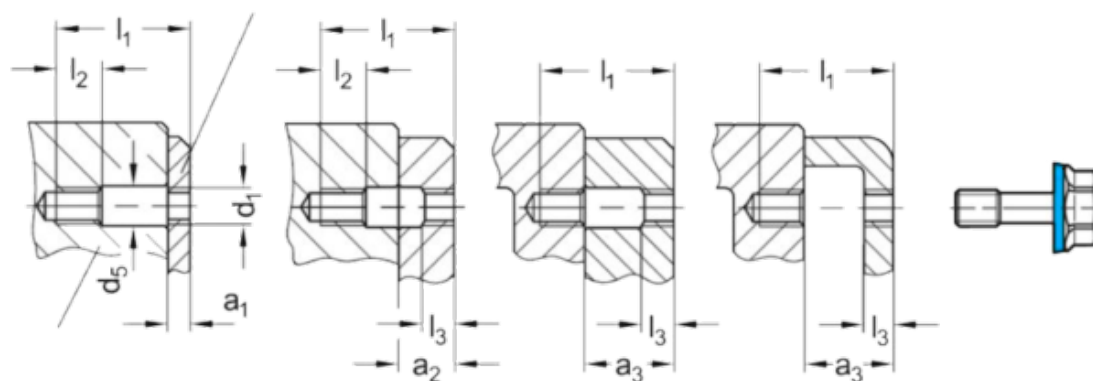

Varenummer: 201581M840PLE1
 Beskrivelse: E+G Bolt GN 1582-M8-40-PL-E-1
 Hygiejnisk design

Mål

a1	= 8-18	l1	= 40
a2	= 18-25	l2	= 10
a3	= 25-30	l3	= 4
AF	= 13	Vægt	= 21
d3	= 16.8		
d4 -0,2	= -		
d5	= 8.5		
k	= 8.5		