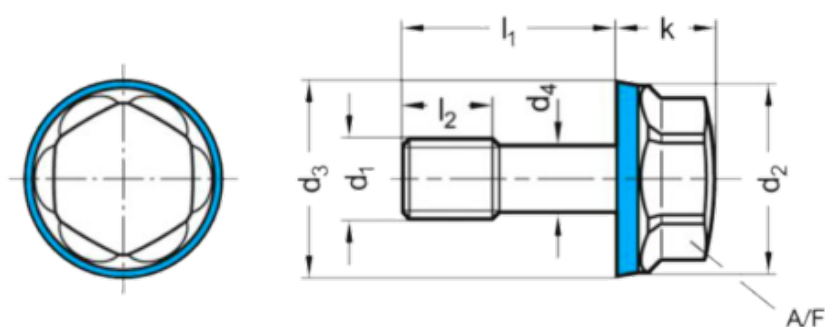

Varenummer: 201581M840PLE1
 Beskrivelse: E+G Bolt GN 1582-M8-40-PL-E-1
 Hygiejnisk design

Mål

a1	= 8-18	l1	= 40
a2	= 18-25	l2	= 10
a3	= 25-30	l3	= 4
AF	= 13	Vægt	= 21
d3	= 16.8		
d4 -0,2	= -		
d5	= 8.5		
k	= 8.5		